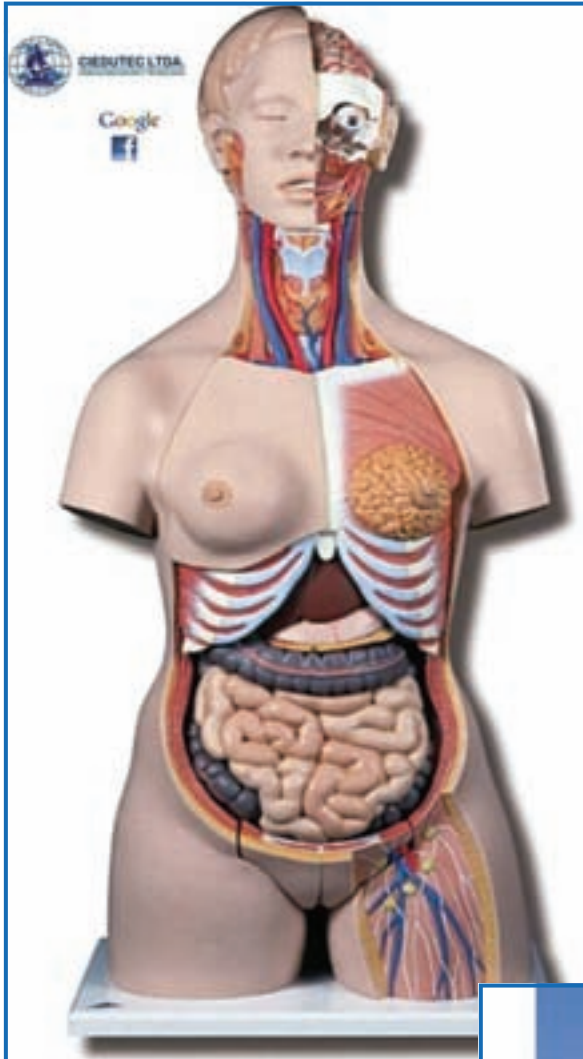

## **SUPER TORSO BISEXUADO CON ESPALDA ABIERTA DE 28 PARTES**

Este torso tiene todo lo que se puede ofrecer! Organos genitales masculinos y femeninos desmontables, espalda abierta desde el cuello hasta el cóccix para estudiar vértebras, cartílagos intervertebrales, médula espinal, nervios espinales, arterias vertebrales, etc., una cabeza de lujo con cerebro en 4 partes y mucho más.

Es el torso con más detalles para hacer demostraciones.

### **Son desmontables:**

- Séptima vértebra dorsal, cubierta torácica femenina
- Cabeza en 6 partes
- 2 lóbulos pulmonares, corazón en 2 partes
- Estómago en 2 partes, hígado con vesícula biliar
- Paquete intestinal en 4 partes
  - Mitad anterior del riñón
  - Organos genitales femeninos con embrión, en 3 partes
  - Organos genitales masculinos en 4 partes

### **Medidas y Peso:**

- 87x38x25 cm
- 8.0 kg